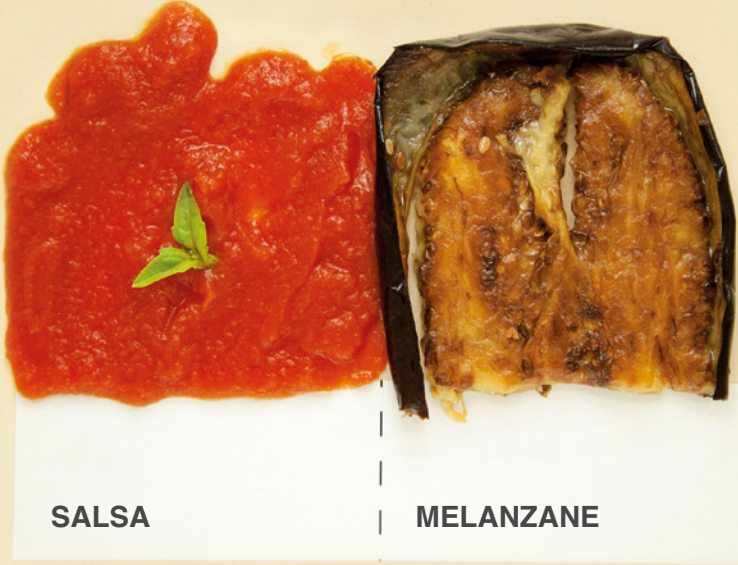

ÇOK YAKINDA
CEPKARTELA

CEPKARTELA.COM

Renk Eşleştirme

Kartelacim, her türlü uygulamada (Organik ve Organik Olmayan boya ve malzemelerde) renk eşleştirme ve renk kontrolü uzmanıdır.

Kontrolden yüksek standarda ve parlaklık seviyesi yönetimine kadar, müşterilerimize piyasadaki en doğru renk uygulamalarına güven duyması için süreçlerimizde tutarlılığı koruyoruz.

Colour Matching

Kartelacim are experts in colour matching and control of colour, across all types of application – paint and materials (Organic and Non-Organic).

From control to a Master Standard to Gloss level management, we maintain consistency throughout our process to give our customers the confidence in the most accurate tools in the market.

KARTELACIM.COM

kartelacim